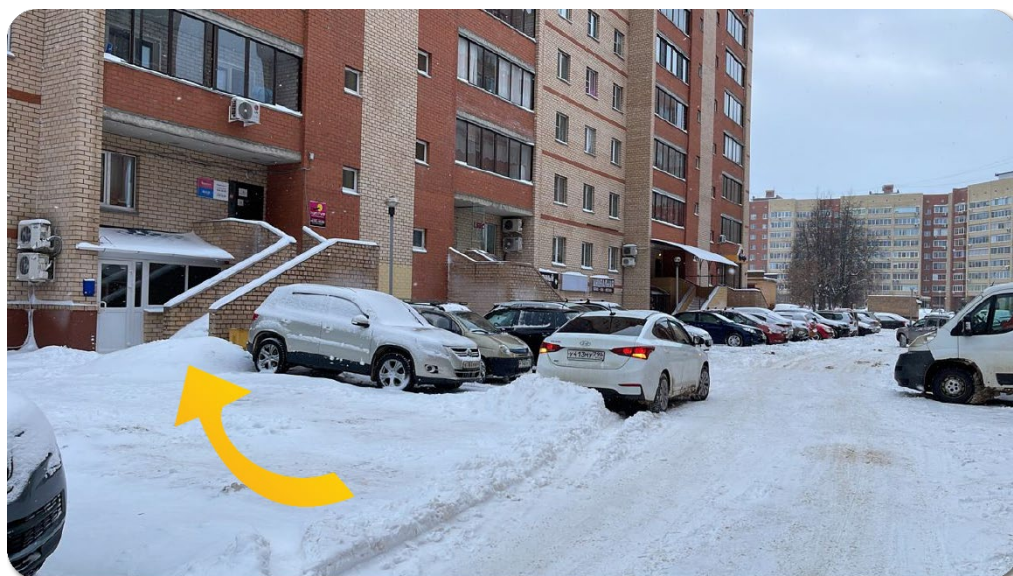

# СХЕМА ПРОЕЗДА

К СКЛАДУ № 7

**Адрес:** г. Дубна, пр-т Боголюбова, д. 41.

**Тел.:** 8-905-740-35-00 Марина  
*Обязательно звонить за несколько часов!!!*

**Режим работы:**  
Понедельник - пятница 10:00 - 20:00  
Суббота, воскресенье - нерабочие дни