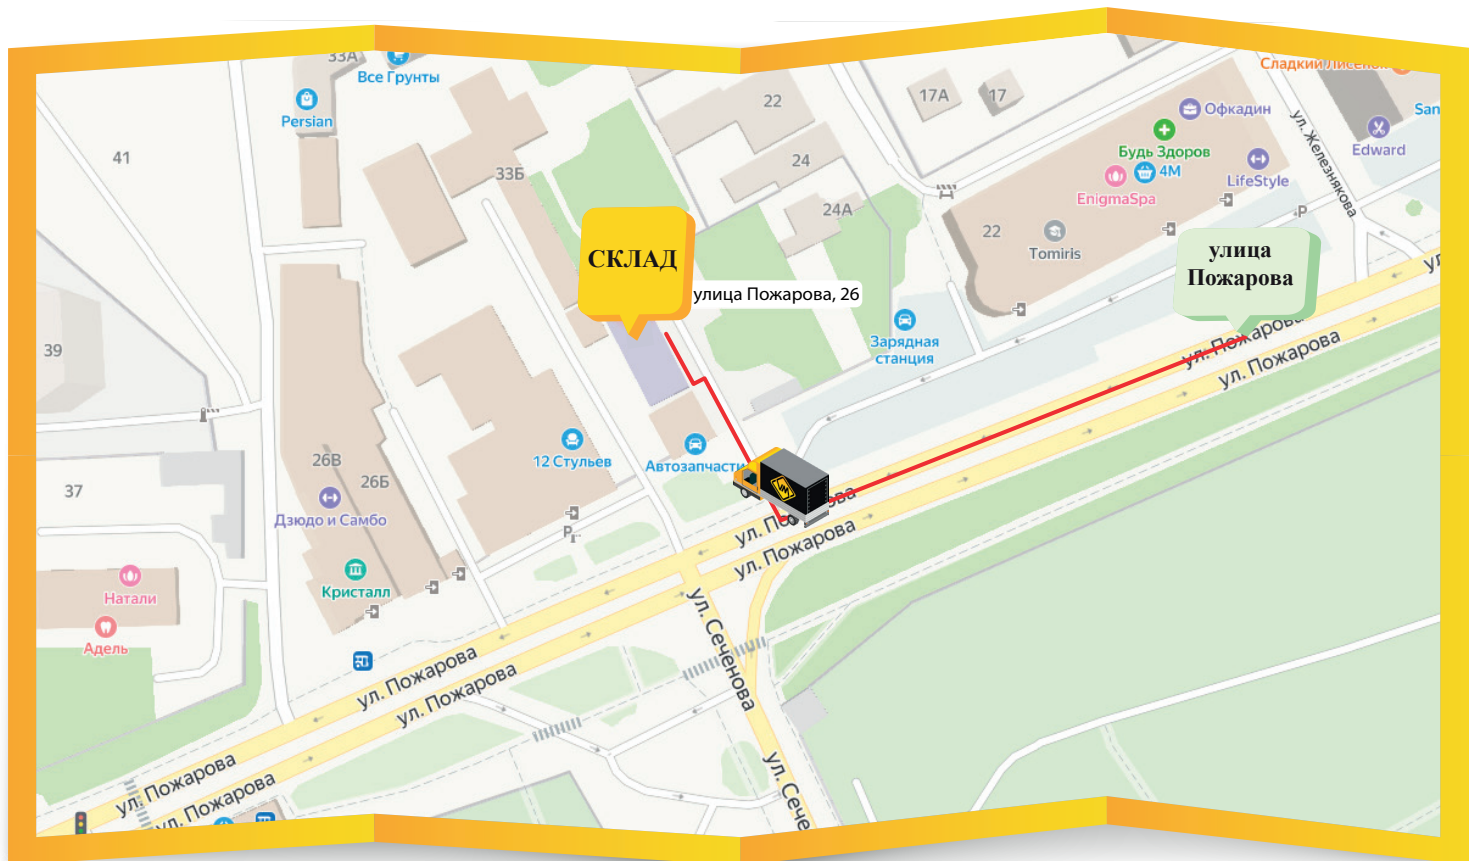

СХЕМА ПРОЕЗДА

К СКЛАДУ

Адрес: г. Севастополь, ул Пожарова 26.

Тел.: 8-978-673-36-20 Андрей

Режим работы:

Понедельник - пятница 08:00 - 17:00