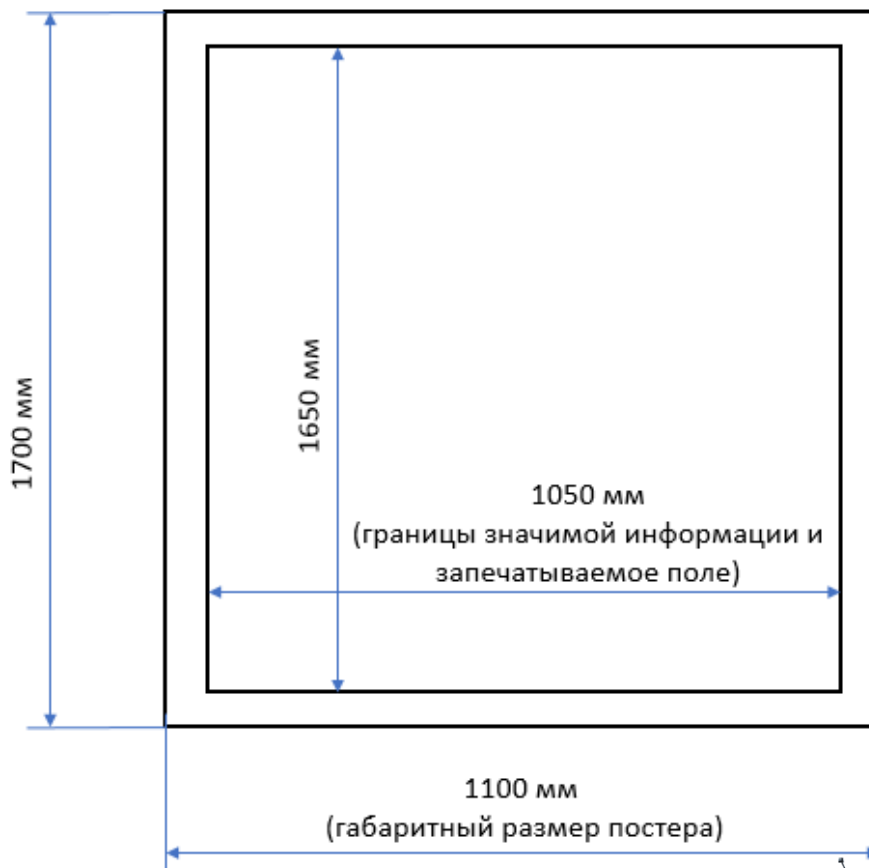

# ТЕХНИЧЕСКИЕ ТРЕБОВАНИЯ

К РИМ РАЗМЕЩАЕМЫХ НА РЕКЛАМНЫХ ЩИТАХ 1.7\*1.1 СИТИ-ФОРМАТ, ВИНИЛ

Форма РК	Щит наружной рекламы 1.7*1.1, статика, винил
Требования к материалу	<ul style="list-style-type: none"><li>• Frontlit, высокопрочная 100% полиэстеровая нить</li><li>• Тип производства: литой</li><li>• Плотность: 400-440 г/м<sup>2</sup></li><li>• Вес нитей в денье: 1000*1000</li><li>• Количество нитей на квадратный дюйм: 18*13</li><li>• Тип поверхности: матовая</li></ul>
Печать	Односторонняя, цветность 4+0
Комплектация	Печать только одним фрагментом
Габаритный размер постера, мм	1700*1100
Запечатываемое поле, мм	1700*1100
Границы значимой информации, мм	1650*1050