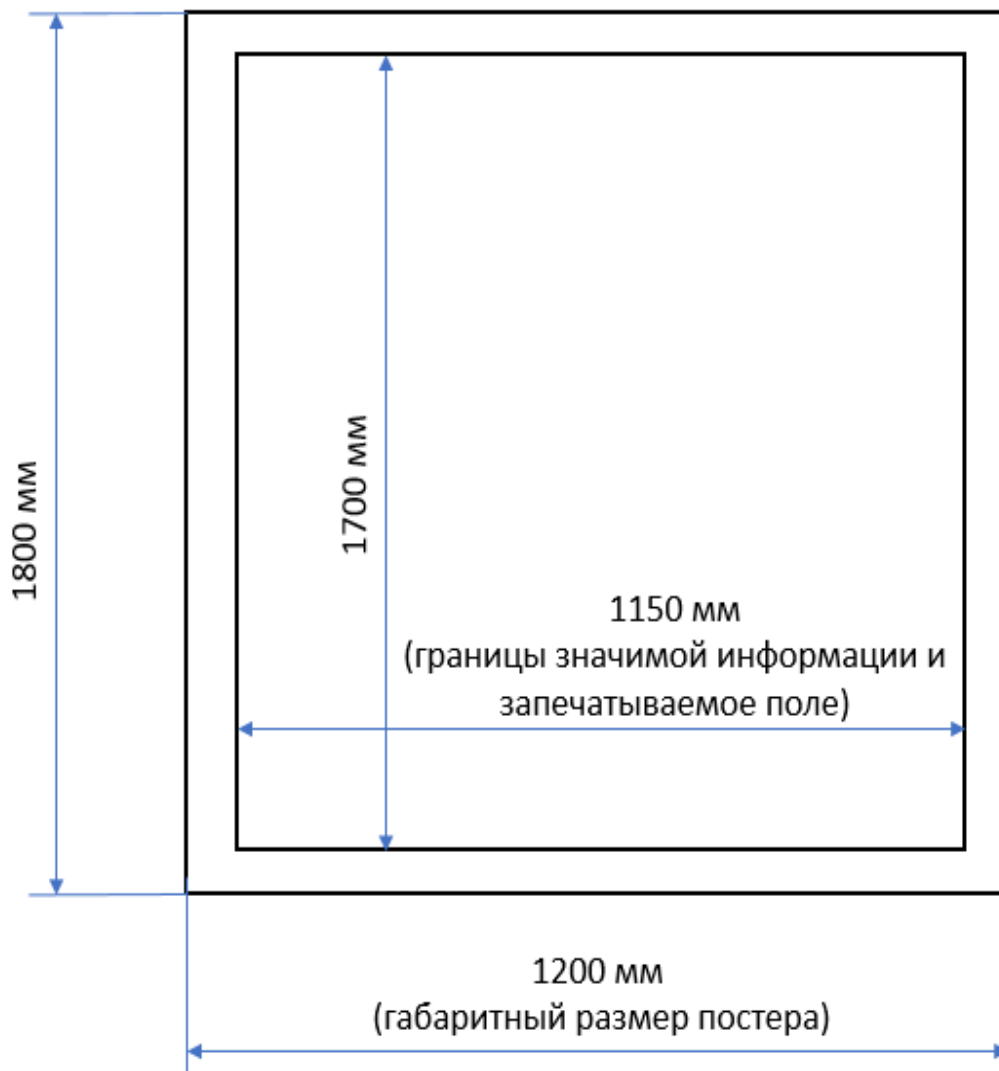

# ТЕХНИЧЕСКИЕ ТРЕБОВАНИЯ

К РИМ РАЗМЕЩАЕМЫХ НА РЕКЛАМНЫХ ЩИТАХ 1.8\*1.2 СИТИ-ФОРМАТ, БЭКЛИТ

Форма РК	Щит наружной рекламы 1.8*1.2, динамика, бэклит
Требования к материалу	ПЭТ Бэклит (Пластик) PET-Backlit 120 Sol, 120 микр
Печать	Односторонняя, цветность 4+0
Комплектация	Печать только одним фрагментом
Габаритный размер постера, мм	1800*1200
Запечатываемое поле, мм	1800*1200
Границы значимой информации, мм	1700*1150